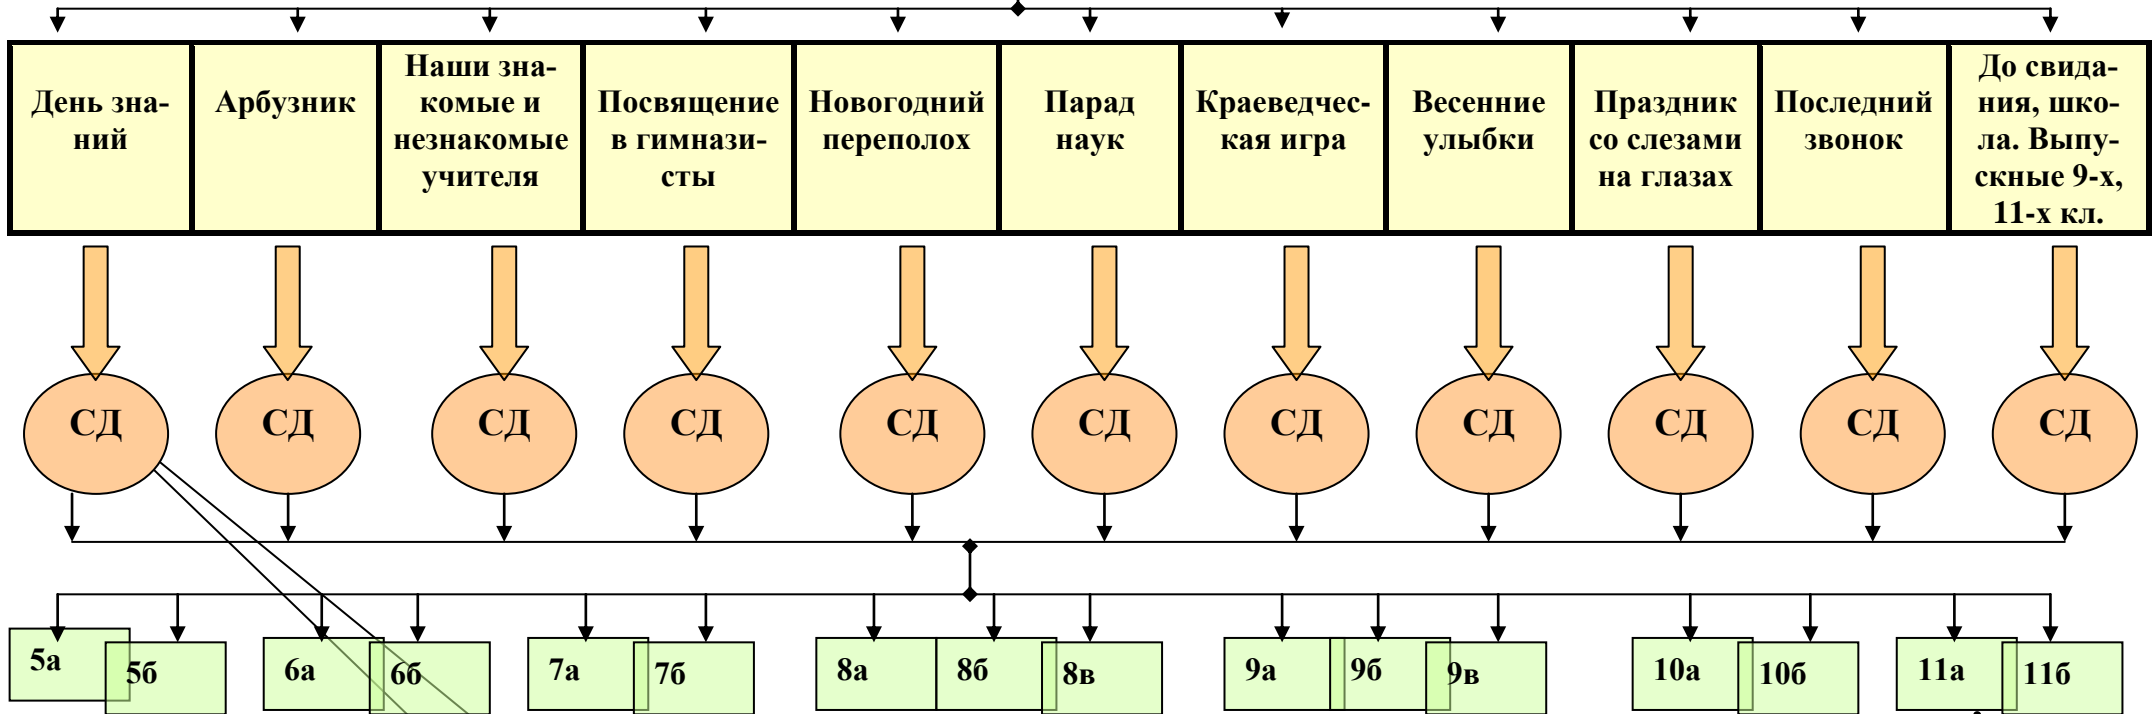

Программа «Воспитай себя»

КТД - праздники

- зам. дир. по ВР
 - 2-3 кл. рук.
 - по 2-3 чел. от 5-11 кл.
-
- + пед. д/о
 - + НОУ + музей