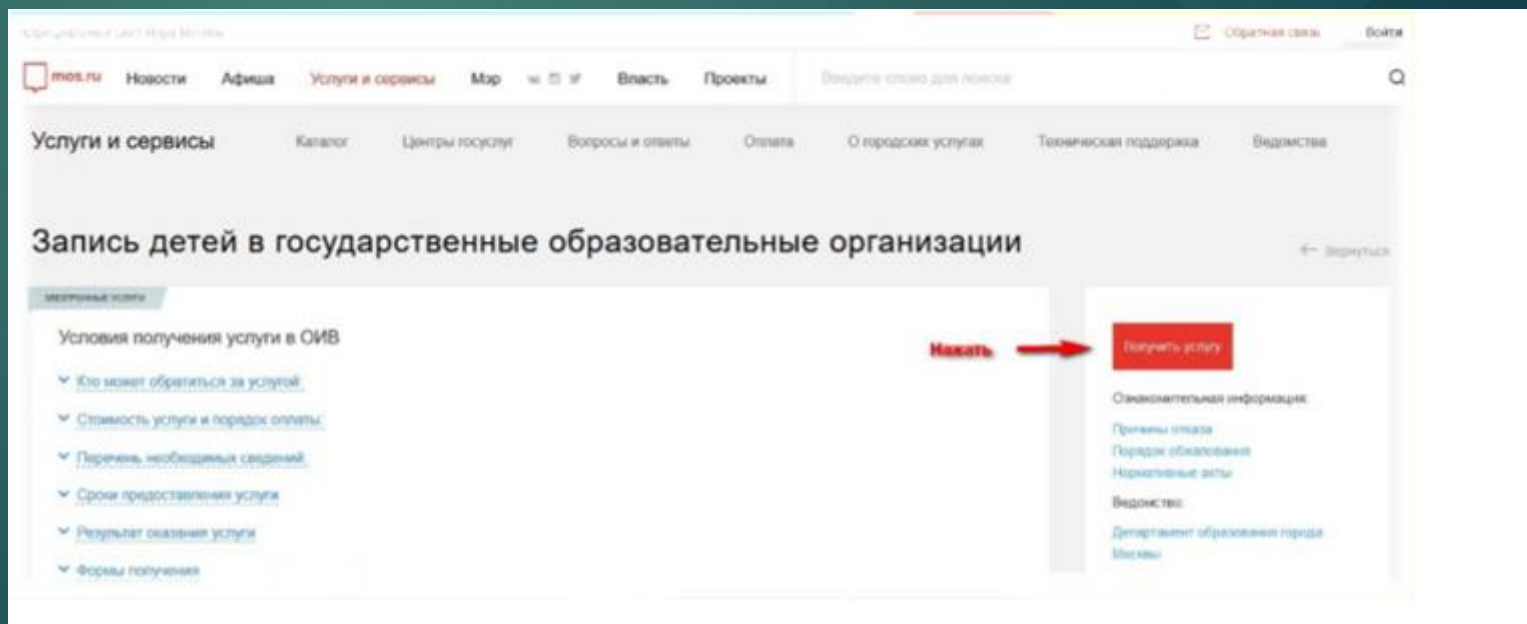

ШАГ 3.

Попадаете в раздел «Запись детей в государственные образовательные организации». Нажимаете красную кнопку «Получить услугу»